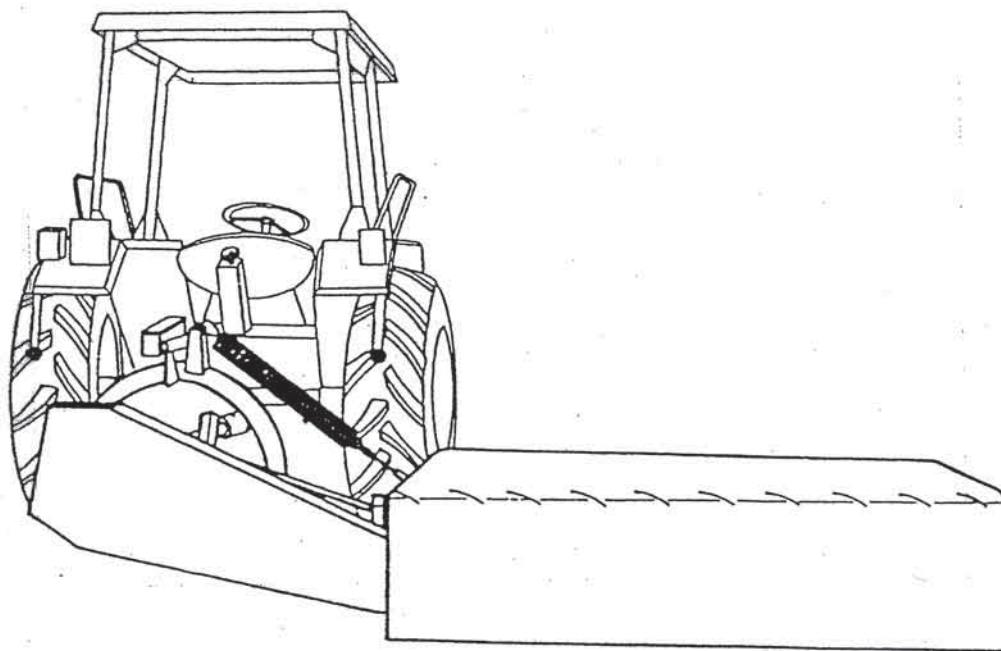

rotary disc mower
scheibenmäher

Velja od tov. štev. dalje:
Važi od tvor. broja dalje:
ROTO 170 D = 451

Ab masch. Nr.:
From mach Nr.:
ROTO 170 D = 451

SIP

STROJNA INDUSTRIJA d.d.
3311 Šempeter v Savinjski dolini
Slovenija