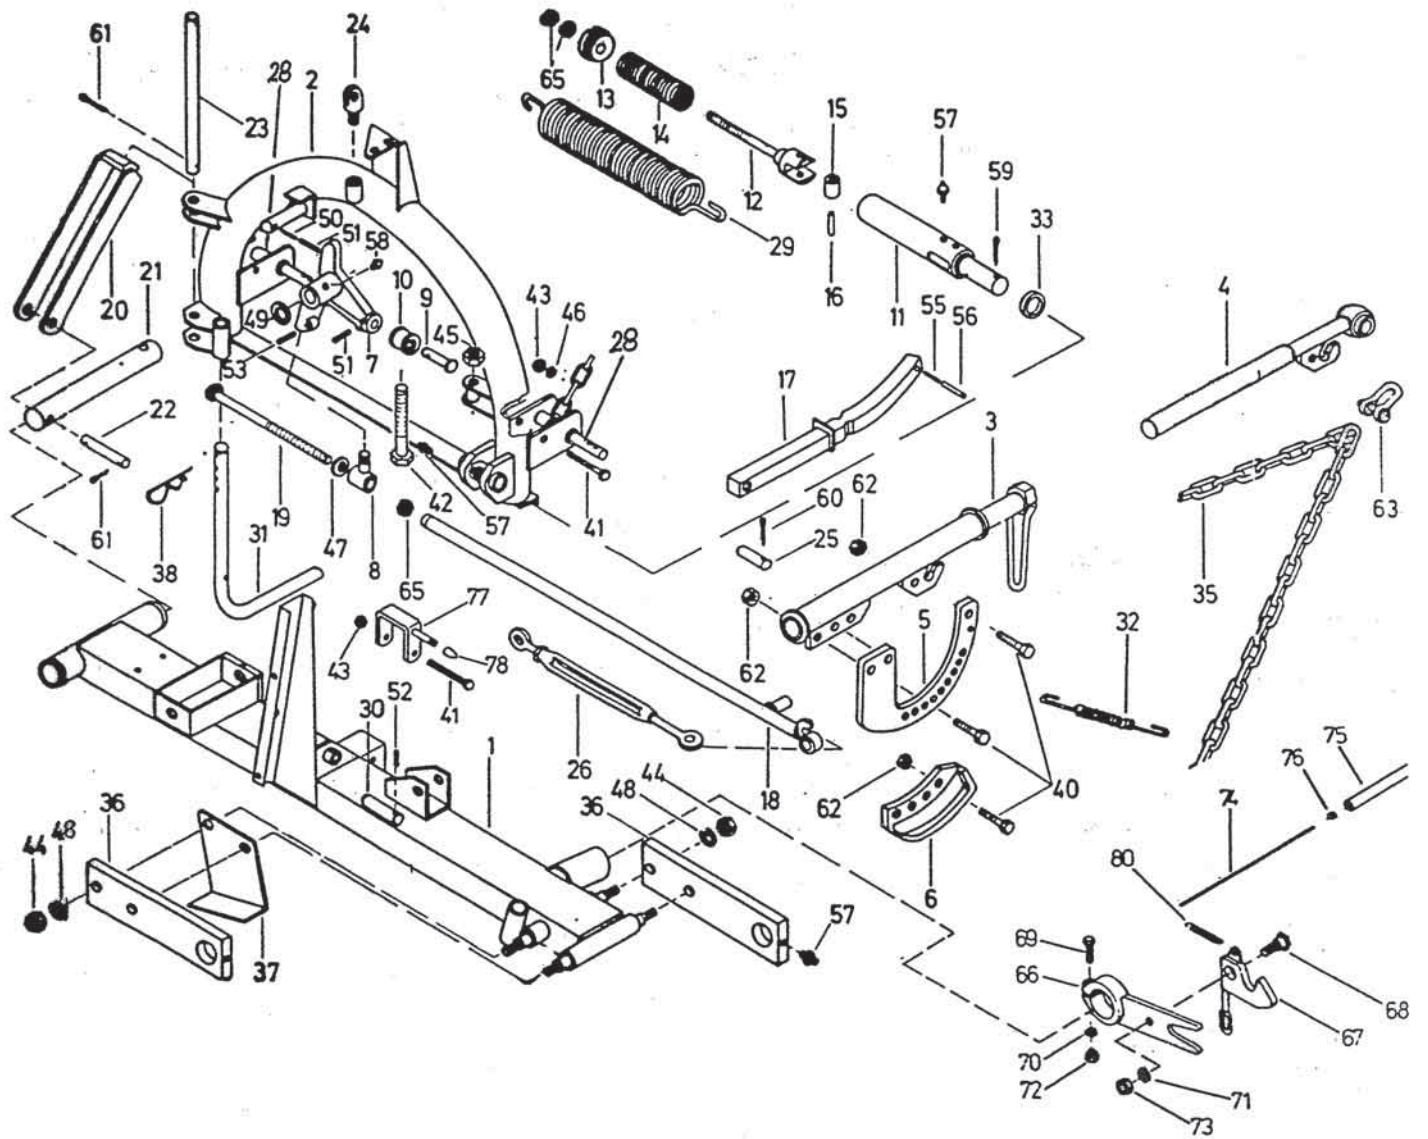

Slika A

Bild A

Fig. A

Slika A

Bild A

Fig. A

Številka Broj Bild Fig.	Kataloška številka Kataloški broj Ersatzteilnummer Spare Part Number	Naziv dela	Naziv dijela	Benennung	Description	Količina Komada Menge Quantity
1	152162412	Gred pogonska	Pogonsko vratilo	Antriebswelle	Drive shaft	1
2	152162509	Ohišje pogona	Kučište	Gehäuse	Gear-box housing	1
3	152162705	Jermenica	Remenica	Riemenscheibe	Pulley	1
4	152162901	Pokrov	Poklopac	Deckel	Cover	2
5	152163009	Puša	Čaura	Büchse	Sleeve	1
6	152163107	Somik	Svomjak	Bolzen	Bolt	1
7	152163205	Cev distančna	Distanciona cev	Distanzrohr	Tube	1
8	152163303	Vzmet tlačna	Potisna opruga	Druckfeder	Spring	1
9	152170108	Jermenica	Remenica	Riemenscheibe	Pulley	1
10	152166300	Pokrov	Poklopac	Deckel	Cover	1
11	152166408	Zaščita notranja	Unutrašnja zaščita	Schutz	Inner protection	1
12	152166515	Zaščita zunanja	Vanjska zaščita	Schutz	Cuter protection	1
13	152166603	Nosilec 1 var.	Nosač 1 zav.	Träger 1 schw.	Holder 1	1
14	152166809	Nosilec 2 var.	Nosač 2 zav.	Träger 2 schw.	Holder 2	1
15	151002408	Matica M30x1,5	Navrtka M30x1,5	Mutter M30x1,5	Nut M30x1,5	1
16	151002300	Podložka varovalna	Osiguravajuća podložka	Sicherungsscheibe	Protection washer	1
17	152163401	Vijak M16	Vijak M16	Schraube M16	Screw M16	1
20	000248903	Vijak M8x20	Vijak M8x20	SK-Schraube M8x20	Screw M8x20	2
21	150106806	Vijak M10x20	Vijak M10x20	SK-Schraube M10x20	Screw M10x20	2
22	000221307	Matica M10	Navrtka M10	SK-Mutter M10	Nut M10	6
23	150040208	Matica M16	Navrtka M16	SK-Mutter M16	Nut M16	2
24	000228408	Podložka B10	Podložka B10	Federring B10	Washer B10	6
25	000251300	Podložka A16	Podložka A16	Federring A16	Washer A16	1
26	159804009	Jermen klinasti Bx3000	Klinasti remen Bx3000	Keilriemen Bx3000	Vee-belt Bx3000	4
27	000244006	Ležaj 6207 2 Z	Ležaj 6207 2 Z	Rillenkugellager 6207 2 Z	Bearing 6207 2 Z	2
28	000256608	Moznik A10x8x50	Klin A10x8x50	Passfeder A10x8x50	Key A10x8x50	1
29	000237602	Vskočnik 35 zun.	Uskočnik 35 van.	Sicherungsring 35 van.	Circlip 35 zun.	1
30	000235007	Zatič prožni 10x40	Opružna čivija 10x40	Spannhülse 10x40	Pin 10x40	1
31	000233508	Zatič prožni 6x40	Opružna čivija 6x40	Spannhülse 6x40	Pin 6x40	1
32	150051302	Zatič prožni 3,5x40	Opružna čivija 3,5x40	Spannhülse 3,5x40	Pin 3,5x40	1
33	153689002	Zaščita kardana	Zaščita kardana	Gelenkwellesicherung	P.T.O. Shaft protection	1