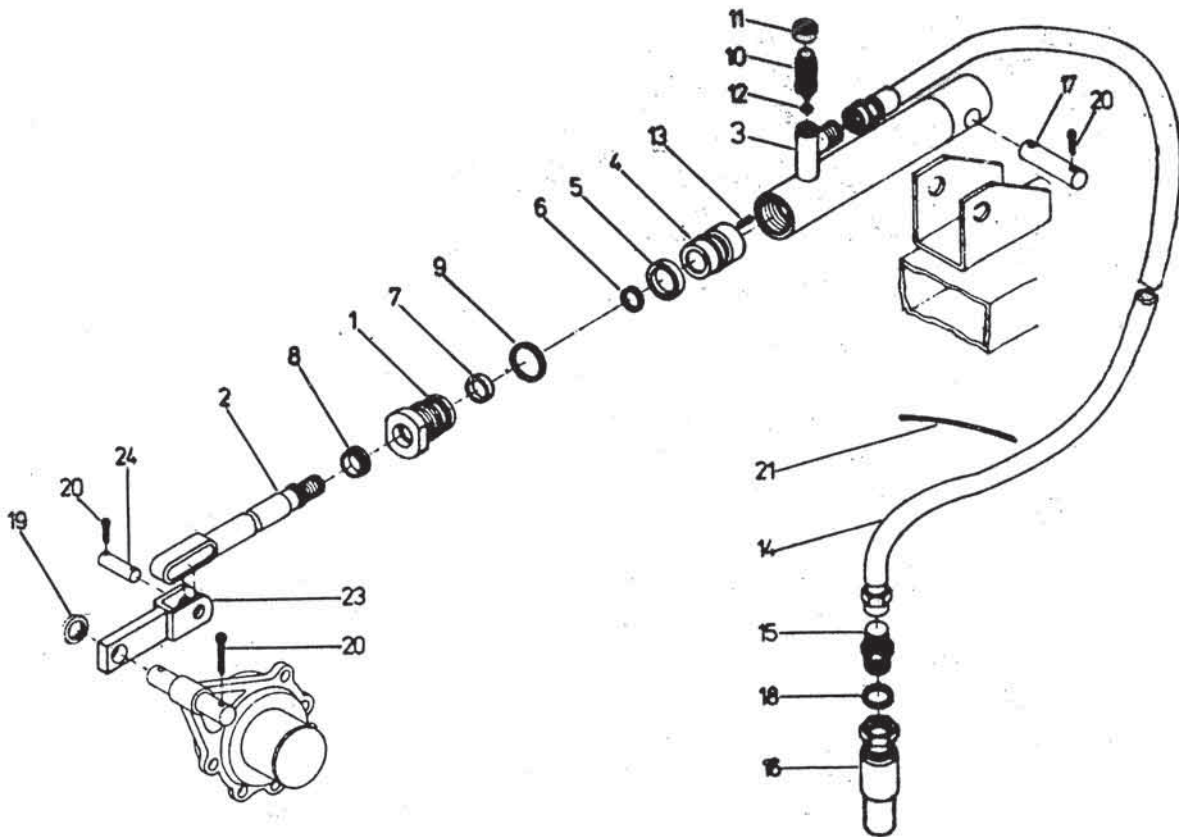

Slika G

Bild G

Fig. G