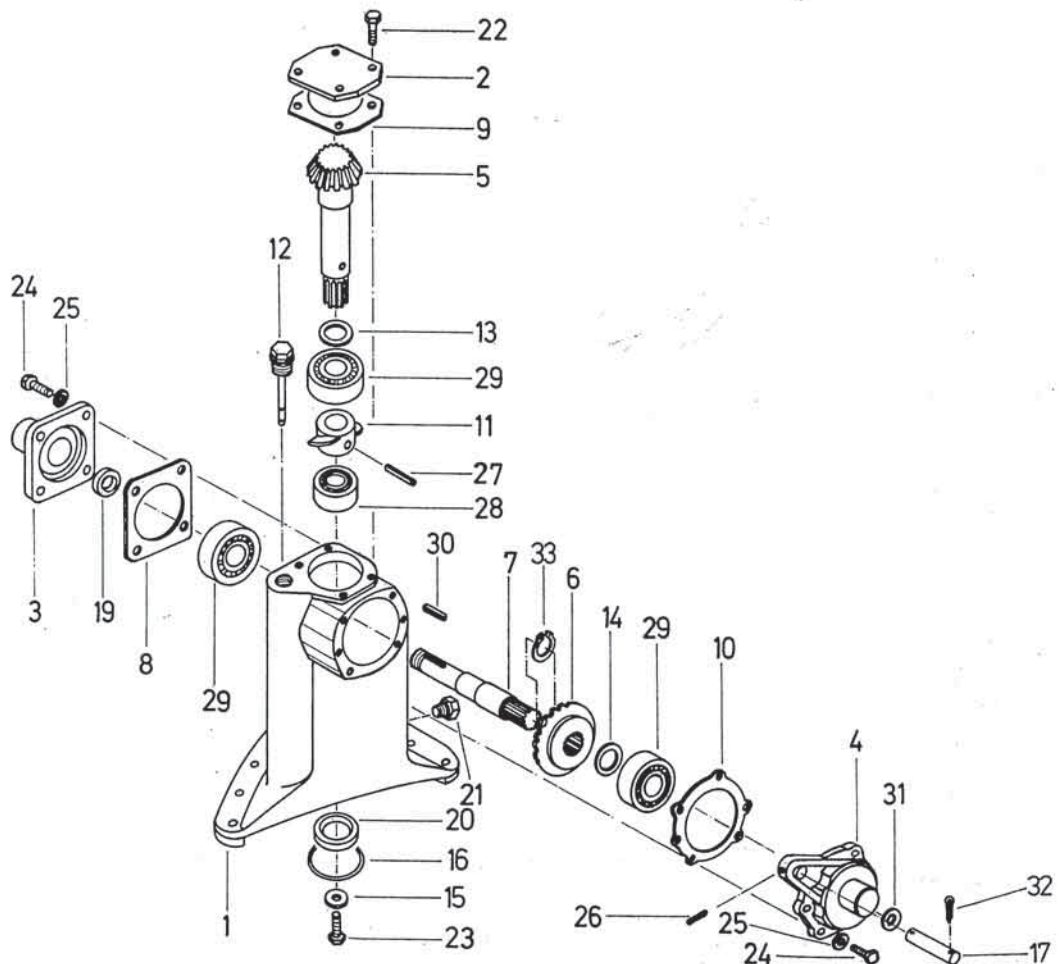

Slika C

Bild C

Fig. C